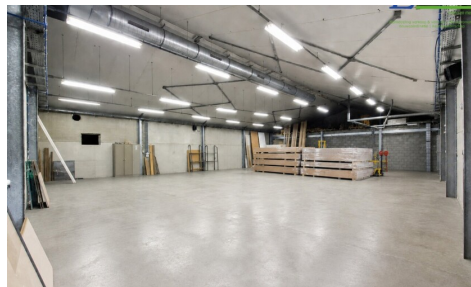

TE HUUR - ATELIER

€ 1.200

Ref. 7740527

Beschikbaarheid: onmiddellijk

Bew. opp.: 300m²

Grond opp.: 425m²

OMSCHRIJVING

Vastgoed Lanneer stelt u met veel enthousiasme deze ruime loods in Herfelingen (Pajottegem) voor!

De eigendom betreft een geïsoleerde loods met 300 m² binnenopslag en 125 m² buitenopslag.

De loods is voorzien van een sectionale poort (4,5m x 3,45m) en sanitair.

Leidingen voor perslucht, verwarming en koeling aanwezig.